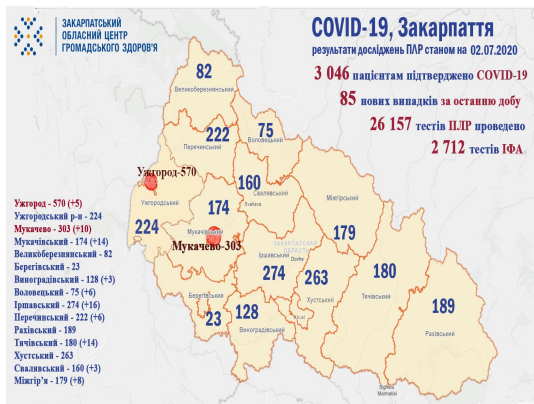

Карта поширення захворювання у районах Закарпаття.

Написав admin1

Четвер, 02 липня 2020, 08:52 -

В черговий раз звертаємося до громадян про необхідність дотримання соціальної дистанції, особистої гігієни,