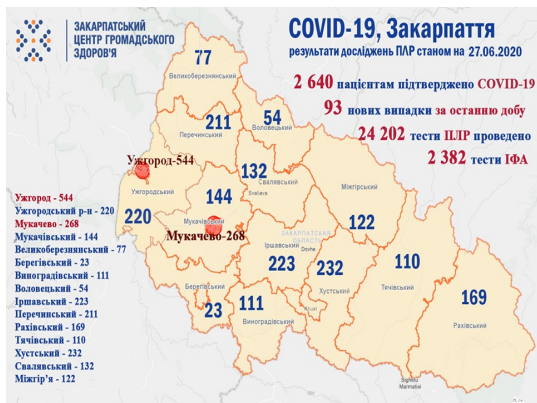

Дані про поширення

Написав admin1

Субота, 27 червня 2020, 10:47 -

захворювання у розрізі

районів області. Ще раз наголошуємо про необхідність дотримання соціальної дистанції, особистої гігієни, використання індивідуальних захисних засобів, уникнення людних місць !