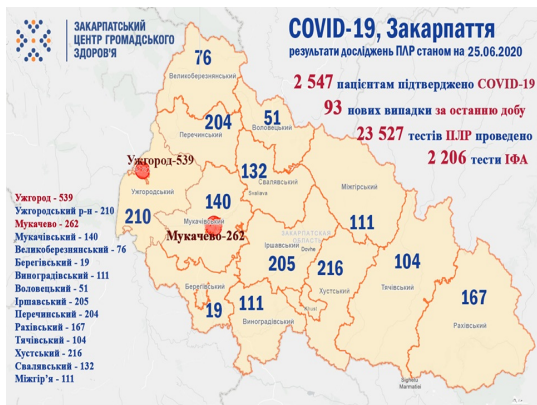

Інформація про поширення COVID-19

Написав admin1

П'ятниця, 26 червня 2020, 06:59 -

На жаль, станом на 25.06.2020 р. на Міжгірщині

вже підтверджено 111 випадків.